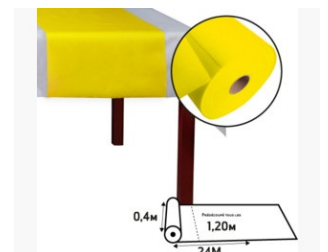

FICHE PRODUIT R732424I

Référence	R732424I
Désignation	Tête-à-tête en rouleau spunbond, indéchirable et épongeable - 24x0,40m
Matière	Spunbond
Dimension produit	24x0,40 m
Couleur	Jaune
Dim. produit (LxIxh)	400 x 95 x 95 mm
Poids pièce	704g
EAN pièce	3281517324248
Nombre d'unité par carton	4
Dim. carton (LxIxh)	415 x 220 x 220 mm
Poids carton	2.816kg
EAN carton	3281510002594
Nombre d'unité par palette	168
Dim. palette (LxIxh)	1200 x 800 x 1460 mm

Caractéristiques

Nouveauté : Non

Couleur - motif : Jaune

Predecoupe : Prédécoupés tous les 1,20m

Marque : Pronappe

Emballage : Rouleaux

Ces tête-tête, placés en face à face, perpendiculairement à la table, représentent une économie de couverture de la table en terme de surface et donc d'utilisation de matière tout en offrant la même prestation qu'une nappe complète et en apportant une touche d'élégance.

Cette matière non tissée offre un tombé parfait proche du tissu.

Produits fabriqués en France. Teintés dans la masse, l'encre, adaptée ne déteint pas et ne décolore pas à la lumière.

Vendu en carton de 4 rouleaux. Chaque rouleau mesure 40 cm de large et 24 m de long, prédécoupé tous les 1,20m pour faciliter la mise en place. Le rouleau représente 20 tête-à-tête.