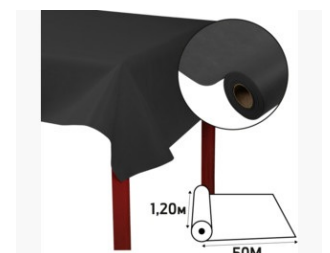

Référence	R7850211
Désignation	Nappe en rouleau spunbond, indéchirable et épongeable - 50x1,20m
Matière	Spunbond
Dimension produit	50x1,20 m
Couleur	Noir
Dim. produit (LxIxh)	1215 x 155 x 155 mm
Poids pièce	4074g
EAN pièce	3281517850211
Nombre d'unité par palette	40
Dim. palette (LxIxh)	1215 x 800 x 1380 mm

Caractéristiques

Nouveauté : Non
Couleur - motif : Noir
Predecoupe : Non
Formes Nappes : rouleau
Nombre de couverts : 166
Marque : Pronappe
Emballage : Rouleaux

Cette nappe en spunbond est indéchirable, déperlante et essuyable. Ce produit permettra à vos tables et buffets de rester intacts longtemps. L'effet haut de gamme mettra votre vaisselle et votre décoration en valeur en restaurant comme chez vous, en toutes les occasions : fêtes d'anniversaires, banquets, mariages, baptêmes...

Cette matière non tissée offre un tombé parfait proche du tissu.

Produits à assortir avec la gamme de serviettes en ouate micro gaufrée aux couleurs éclatantes correspondantes pour une table raffinée et coordonnée.

Produits fabriqués en France. Teinté dans la masse, l'encre, adaptée ne déteint pas et ne décolore pas à la lumière.