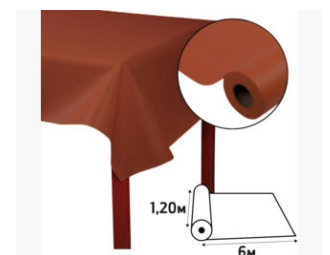

FICHE PRODUIT R782556I

Référence	R782556I
Désignation	Nappe en rouleau spunbond, indéchirable et épongeable - 25x1,20m
Matière	Spunbond
Dimension produit	25x1,20 m
Couleur	Terracotta
Dim. produit (LxIxh)	1230 x 100 x 100 mm
Poids pièce	2093g
EAN pièce	3281517825561
Nombre d'unité par carton	4
Dim. carton (LxIxh)	1230 x 240 x 240 mm
Poids carton	8372g
EAN carton	3281510003706
Nombre d'unité par palette	72
Dim. palette (LxIxh)	1230 x 800 x 1580 mm

Caractéristiques

- **Nouveauté :** Non
- **Couleur - motif :** Terracotta
- **Predecoupe :** Non
- **Formes Nappes :** rouleau
- **Nombre de couverts :** 83
- **Marque :** Pronappe
- **Emballage :** Rouleaux

Cette nappe en spunbond est indéchirable, déperlante et essuyable. Ce produit permettra à vos tables et buffets de rester intacts longtemps. L'effet haut de gamme mettra votre vaisselle et votre décoration en valeur en restaurant comme chez vous, en toutes les occasions : fêtes d'anniversaires, banquets, mariages, baptêmes...

Cette matière non tissée offre un tombé parfait proche du tissu.

Produits à assortir avec la gamme de serviettes en ouate micro gaufrée aux couleurs éclatantes correspondantes pour une table raffinée et coordonnée.

Produits fabriqués en France. Teinté dans la masse, l'encre, adaptée ne déteint pas et ne décolore pas à la lumière.