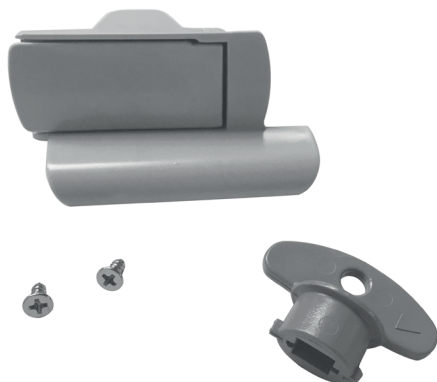

FICHE PRODUIT

Date : 30/06/23

Kit poignée avec clé Pour porte chariot ALPHA

RÉF.	COND.	VOLUME (m ³)	POIDS NET (kg)	DIM. (cm) ↓ ↓ ↓
0700272	1	0.12	0.35	8,5 x 6,5 x 4,2

ECO BOX

PRODUIT ECO-RESPONSABLE

Produit fabriqué avec des matériaux recyclables en fin de vie et vendu dans un emballage conforme au décret législatif 116 du 03-09-2020 concernant l'obligation d'étiquetage environnemental pour une élimination correcte à la fin de l'utilisation. 99 % des emballages en carton utilisés par l'entreprise sont fabriqués en moyenne avec 80 % de papier recyclé.

DESCRIPTION

Kit complet poignée à sèrue pour porte ALPHA.

Se fixe sur les portes des chariots ALPHA.

Facile à mettre en place.

APPLICATIONS :

Permet de ranger les produits de nettoyage ou autres accessoires en toute sécurité.