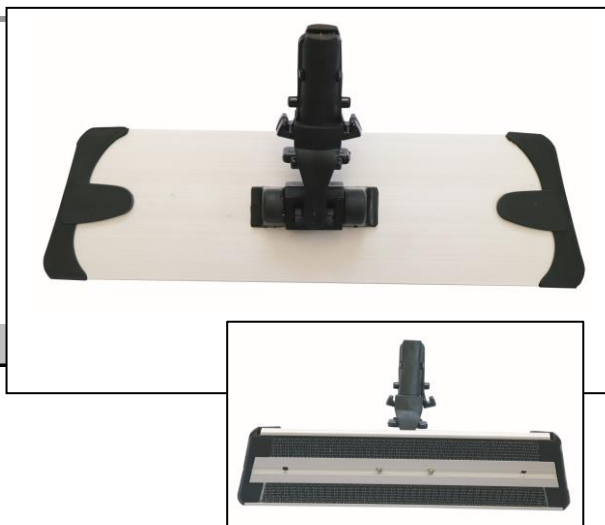

GUIALTO

FICHE PRODUIT

LIBELLE : TRAPEZE VELCRO

ALU

30 cm

CODE ARTICLE : 5520

DESCRIPTION DE L'ARTICLE (Tolérance +/- 5%)

Longueur 26cm - 23 cm
Largeur 8 cm
Epaisseur
Tolérance : +/- 5%

Composition : Semelle Aluminium
Protection et fixation plastique

Description : Trapèze Alu Velcro spécial vitres
S'utilise avec Pads MICRO Vitres 30cm REF 5521
: une face Microfibre Bleue - une face Velcro blanche
Le Pad permet de nettoyer les vitres sans mouilleur et raclette vitre.
Enlève les traces, la poussière, la saleté, sur le verre, vitres et d'autres surfaces dures.