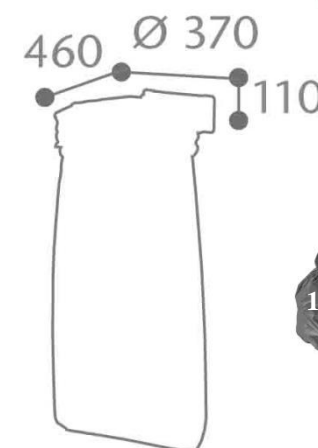

Espace d'utilisation : Espace Urbain

Le support sac ECOLLECTO ESSENTIEL sans couvercle 110 L est idéal pour les espaces urbains ...
Design Rossignol - création spécifique par la ville de Paris - septembre 2001

Composants :

- ❖ Acier poudré anti-UV
- ❖ Maintien du sac par ceinture élastique
- ❖ Fixation murale ou sur poteau (voir accessoires)
- ❖ Consommables : lot de 100 sacs transparents 110 L VIGI (Réf. 99105)

Dimensions :

Sans emballage:

- Poids : 2.72 kg
- Volume : 0.0025 m³
- Dim. (L*I*H) : 460*370*110

Avec emballage:

- Poids: 3.12 kg
- Volume: 0.0025 m³
- Dim(L*I*H) : 485*420*125

Nomenclature douanière : 73 23 99 00

Gencod : 3019920582074

Avantages :

- ❖ Mise en place rapide du sac et maintien efficace
- ❖ Facile à installer et à entretenir

Palettisation :

Quantité	52
Hauteur (en m)	1.38
Nombre produit/couche	4
Nombre de couches/palette	13
Format palette (en mm)	1200/1000
Poids (en kg)	173

Couleur : Jaune colza RAL 1021

Produit contribuant à
la Collecte Sélective
des déchets