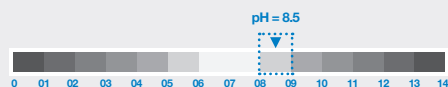

Aspect : liquide limpide incolore

Parfum : odeur agréable de plante

COMPOSITION

Biosurfactants
Biocide : Géraniol [CAS 106-24-1] – 0,08% (m/m) - TP19
Contient des matières actives d'origine biotechnologique et végétale.

CONDITIONNEMENTS DISPONIBLES

- 6 x 750 ml : réf. 302000
- 4 x 5 L : réf. 302001
- 1 x 30 L : réf. 302002
- 1 x 200 L : réf. 302003
- 1 x 1000 L : réf. 302004

Bidons de 5 L livrés avec robinet verseur.

PRODUITS COMPLÉMENTAIRES

- GLOBALWAY⁺ : Biotraitement multi-usages sanitaires
- MULTIWAY FRAICHEUR : Nettoyant dégraissant multi-usages
- ODORWAY : Destructeurs d'odeurs ambiantes

Pour plus d'informations, consulter la fiche de sécurité.