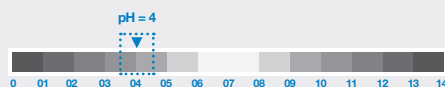

Aspect : liquide limpide incolore

Parfum : frais et mentholé

COMPOSITION

Biosurfactants
Parfum

Les agents de surface sont d'origine biotechnologique et végétale.

CONDITIONNEMENTS DISPONIBLES

- 6 x 750 ml : réf. 302005
- 4 x 5 L : réf. 302006
- 1 x 30 L : réf. 302007
- 1 x 200 L : réf. 302008
- 1 x 1000 L : réf. 302009

Bidons de 5 L livrés avec robinet verseur.

PRODUITS COMPLÉMENTAIRES

- **MULTIWAY FRAICHEUR**: Nettoyant dégraissant multi-usages
- **CLEANWAY FRAICHEUR**: Nettoyant dégraissant de surfaces
- **SANIWAY BLUE**: Nettoyant détartrant sanitaires

Pour plus d'informations, consulter la fiche de sécurité.