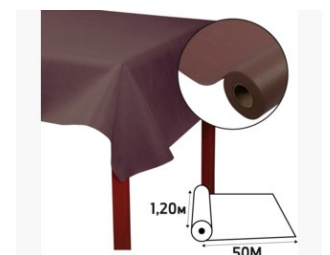

Référence	R7850111
Désignation	Nappe en rouleau spunbond, indéchirable et épongeable - 50x1,20m
Matière	Spunbond
Dimension produit	50x1,20 m
Couleur	Chocolat
Dim. produit (LxIxh)	1215 x 155 x 155 mm
Poids pièce	4074g
EAN pièce	3281517850112
Nombre d'unité par palette	40
Dim. palette (LxIxh)	1215 x 800 x 1380 mm

Caractéristiques

Nouveauté : Non
Couleur - motif : Chocolat
Predecoupe : Non
Formes Nappes : rouleau
Nombre de couverts : 166
Marque : Pronappe
Emballage : Rouleaux

Cette nappe en spunbond est indéchirable, déperlante et essuyable. Ce produit permettra à vos tables et buffets de rester intacts longtemps. L'effet haut de gamme mettra votre vaisselle et votre décoration en valeur en restaurant comme chez vous, en toutes les occasions : fêtes d'anniversaires, banquets, mariages, baptêmes...

Cette matière non tissée offre un tombé parfait proche du tissu.

Produits à assortir avec la gamme de serviettes en ouate micro gaufrée aux couleurs éclatantes correspondantes pour une table raffinée et coordonnée.

Produits fabriqués en France. Teinté dans la masse, l'encre, adaptée ne déteint pas et ne décolore pas à la lumière.