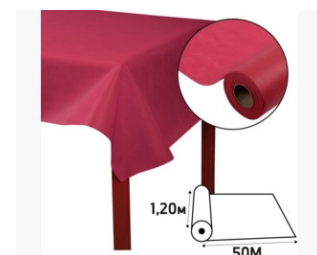

FICHE PRODUIT R785008I

Référence	R785008I
Désignation	Nappe en rouleau spunbond, indéchirable et épongeable - 50x1,20m
Matière	Spunbond
Dimension produit	50x1,20 m
Couleur	Bordeaux
Dim. produit (LxIxh)	1215 x 155 x 155 mm
Poids pièce	4074g
EAN pièce	3281517850082
Nombre d'unité par palette	40
Dim. palette (LxIxh)	1215 x 800 x 1380 mm

Caractéristiques

Nouveauté : Non
Couleur - motif : Bordeaux
Predecoupe : Non
Formes Nappes : rouleau
Nombre de couverts : 166
Marque : Pronappe
Emballage : Rouleaux

Cette nappe en spunbond est indéchirable, déperlante et essuyable. Ce produit permettra à vos tables et buffets de rester intacts longtemps. L'effet haut de gamme mettra votre vaisselle et votre décoration en valeur en restaurant comme chez vous, en toutes les occasions : fêtes d'anniversaires, banquets, mariages, baptêmes...

Cette matière non tissée offre un tombé parfait proche du tissu.

Produits à assortir avec la gamme de serviettes en ouate micro gaufrée aux couleurs éclatantes correspondantes pour une table raffinée et coordonnée.

Produits fabriqués en France. Teinté dans la masse, l'encre, adaptée ne déteint pas et ne décolore pas à la lumière.