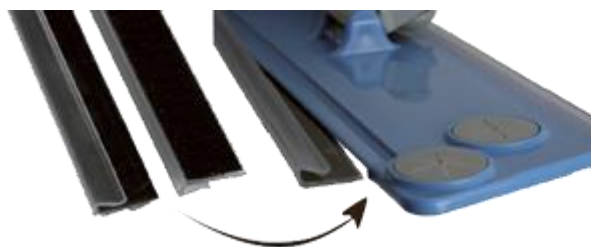

SET DE 2 BANDES VELCRO 40 CM

Réf. 2107172 - 60255 (824/V)

Désignation du produit :	Set de 2 bandes Velcro interchangeable pour balai trapèze 40 cm
Descriptif :	Composition : velcro Poids net : 56 g Coloris : noir
Dimensions :	Grande longueur : 340 mm Petite longueur : 316 mm Largeur : 22 mm
Unité de Vente :	Jeu de 2 bandes (1 courte + 1 longue) sous film plastique
Genecod :	3591683824009
Conditionnement :	Colis de 10 Poids du colis : 573 g Dimensions du colis (en mm) : 345x110x25